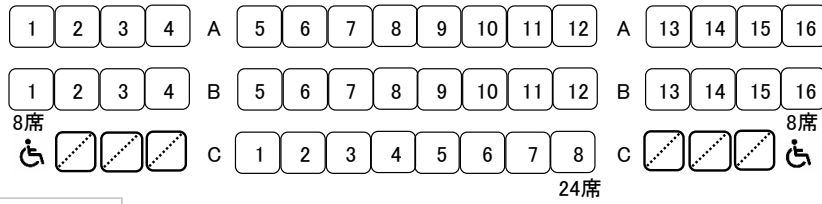

# 南コミュニティセンターせせらぎ 座席ご案内

300席(ABC40席 D~P260席)  
親子室6席 車椅子席6席

舞 台

D列から段差あり

親子室

2階

2階

1階

1階

1階ホワイエ

2階  
出入口

ホール  
出入口

トイレ

消火栓

消火栓

非常口