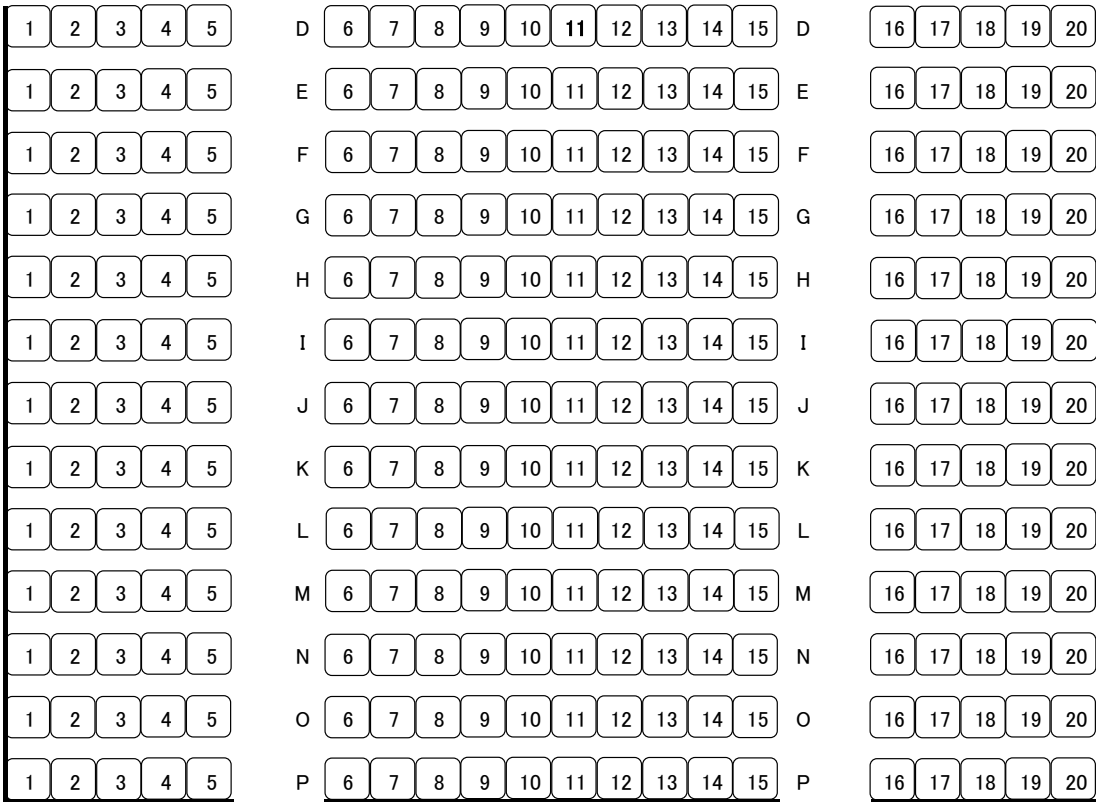

# 南コミュニティセンターせせらぎ 座席ご案内

300席(ABC40席 D~P260席)  
親子室6席 車椅子席6席

舞 台

D列から段差あり

親子室

2階

2階

1階

1階

1階ホワイエ

2階  
出入口

ホール  
出入口

トイレ

消火栓

消火栓

非常口

非常口